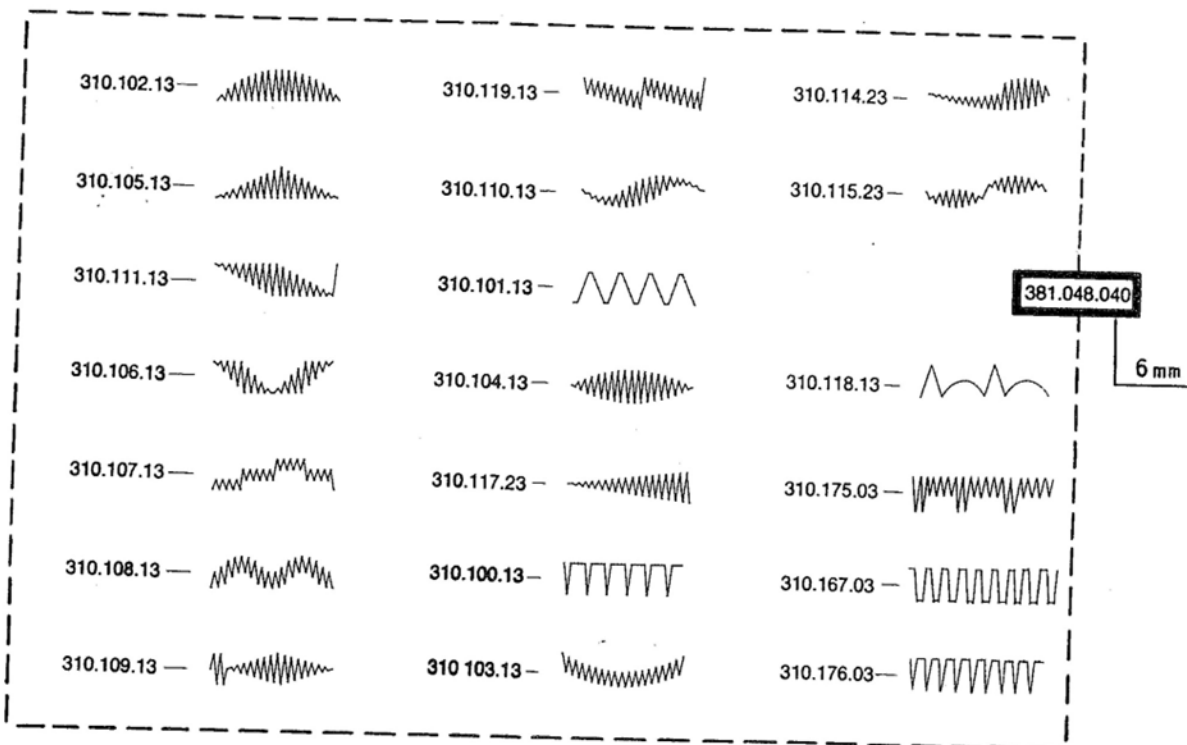

315478030
Säumer 8 mm
Pied ourleur 8 mm
Hemmer 8 mm

315403080
Säumer 7 mm
Pied ourleur 7 mm
Hemmer 7 mm

4,5 mm

6 mm

8 mm

12 mm

319.102.040

322.105.041