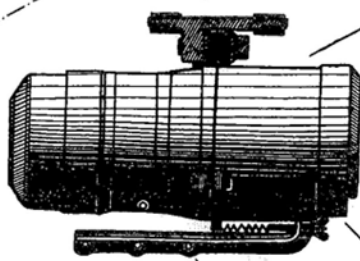

Pouli:

410.082.030	8 x 5 x 475
305.124.080	8 x 5 x 800
305.030.030	8 x 5 x 830
305.027.030	8 x 5 x 850
305.122.080	8 x 5 x 900
305.029.030	8 x 5 x 1000
305.120.080	8 x 5 x 1115

Kupplungs=Motor

Pouli:

- 410.116.030 FKK 6E22 220V 1/2 PS(HP) n=2,800 410.038.030 ø 63
- 410.117.030 FKK 6E22 380V 1/2 PS(HP) n=2,800 410.038.030 ø 63
- 410.118.030 FKK 6E22 230V 1/2 PS(HP) n=2,800 410.038.030 ø 63
- 410.119.030 FKK 6E22 110V 1/2 PS(HP) n=2,800 410.038.030 ø 63