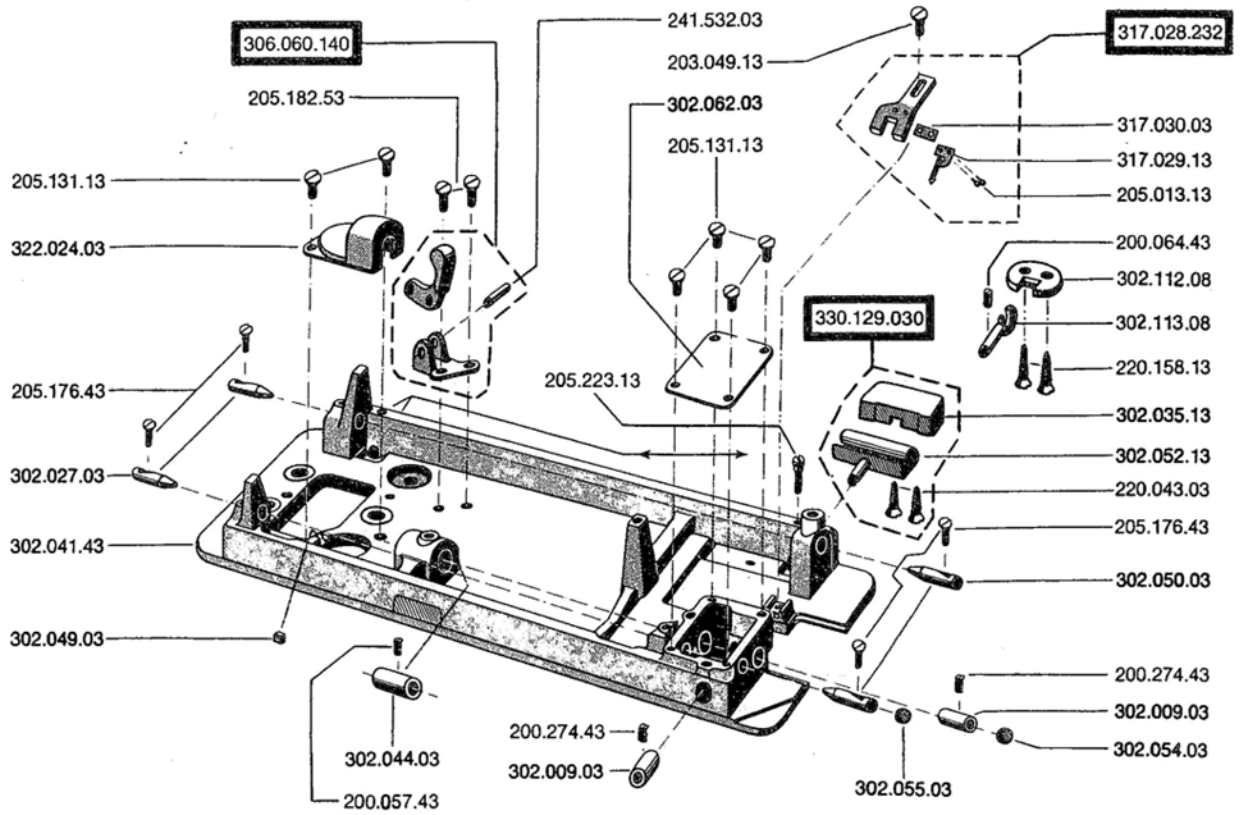

Seite 22
Page 23
24