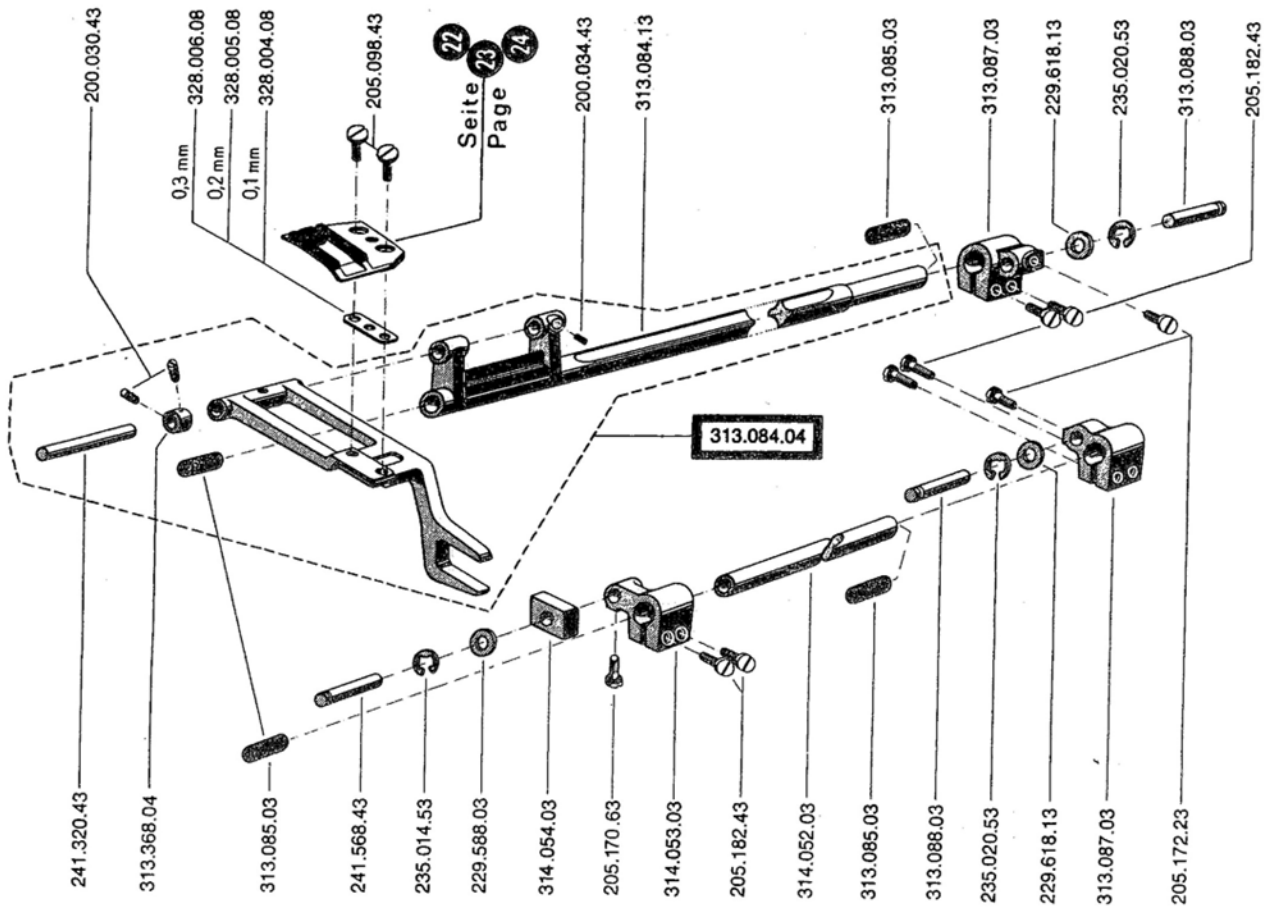

Teilekatalog * Catalogue de pièces détachées * Exploded view of spare parts

BERNINA

Klasse
Classe
Model

217

und Varianten
et variantes
and associated models

Mit diesem Teilekatalog werden alle früheren ungültig. — Cette nouvelle liste de pièces détachées remplace toutes les listes précédentes. — This new exploded view of spare parts replaces all previous editions.

1

Seite 22
Page 23
24

5

6

für Perlarn
pour perle
for cord

317.072.04

317.016.14

317.009.24

317.008.24

004.078.7000
(004-077-7000)

- 1.5 mm.....315.114.030
- 4.5 mm.....315.097.030
- 6.0 mm.....315.095.030
- 8.0 mm.....315.098.030

315401080
Säumer 5 mm
Pied ourleur 5 mm
Hemmer 5 mm

315402080
Säumer 6 mm
Pied ourleur 6 mm
Hemmer 6 mm

Ersatz-Pouli:

- 410.037.030 ø 71
- 410.036.030 ø 75
- 410.035.030 ø 85

410.113.040

411.075.131

411.077.131

213.019.93

411.074.043

411.076.231