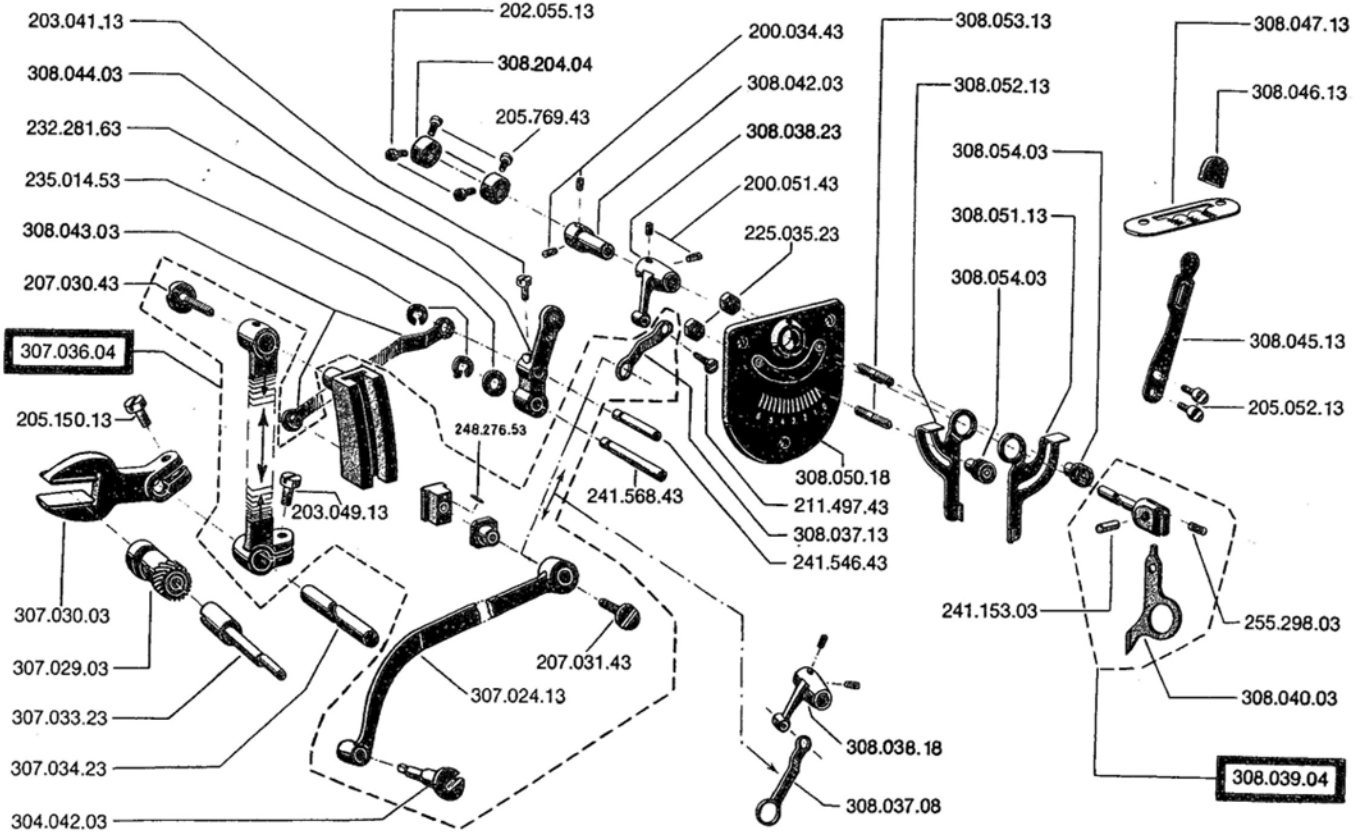

Teilekatalog * Catalogue de pièces détachées * Exploded view of spare parts

BERNINA

Klasse
Classe
Model

217

und Varianten
et variantes
and associated models

Mit diesem Teilekatalog werden alle früheren ungültig. — Cette nouvelle liste de pièces détachées remplace toutes les listes précédentes. — This new exploded view of spare parts replaces all previous editions.

1

Seite 22
Page 23
24

5

6

für Perlarn
pour perle
for cord

317.072.04

317.016.14

317.009.24

317.008.24

004.078.7000
(004-077-7000)

- 1.5 mm.....315.114.030
- 4.5 mm.....315.097.030
- 6.0 mm.....315.095.030
- 8.0 mm.....315.098.030

315401080
Säumer 5 mm
Pied ourleur 5 mm
Hemmer 5 mm

315402080
Säumer 6 mm
Pied ourleur 6 mm
Hemmer 6 mm

Ersatz-Pouli:

- 410.037.030 ø 71
- 410.036.030 ø 75
- 410.035.030 ø 85

410.113.040

411.075.131

411.077.131

213.019.93

411.074.043

411.076.231