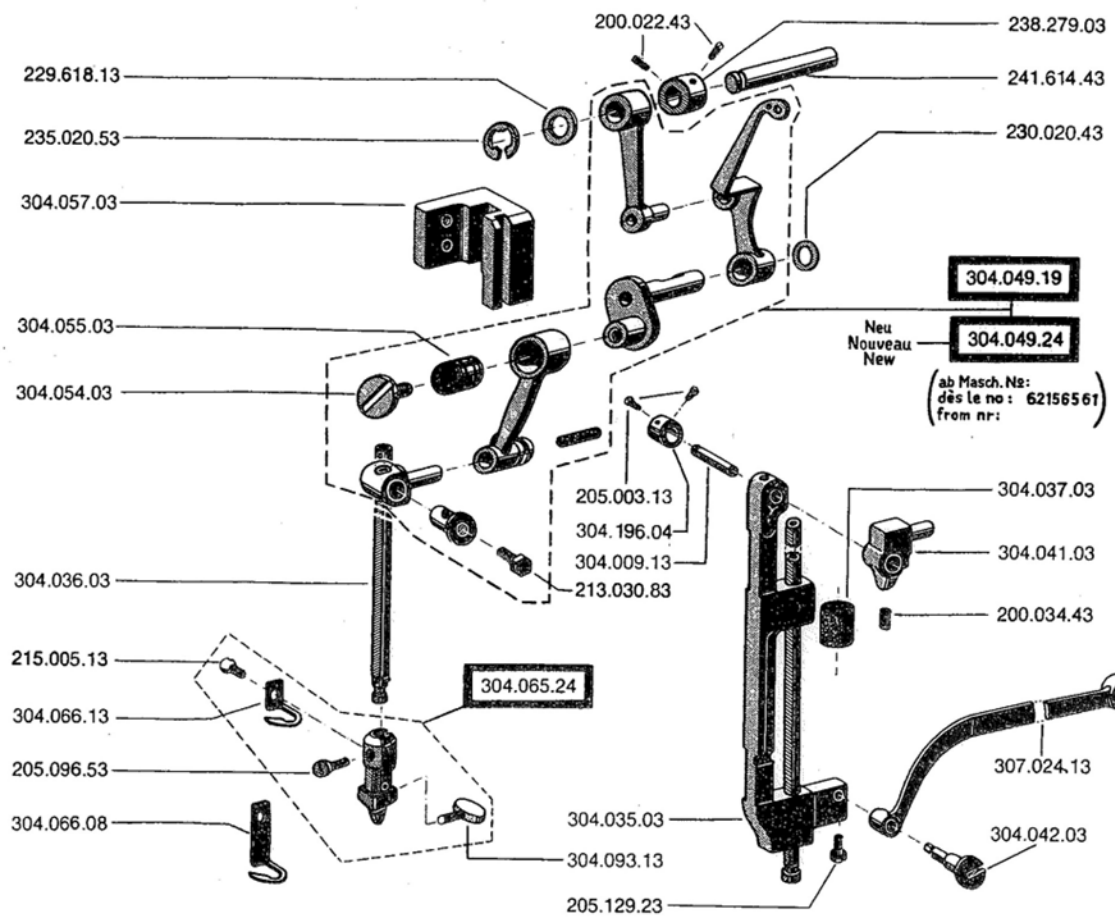

Teilekatalog * Catalogue de pièces détachées * Exploded view of spare parts

BERNINA

Klasse
Classe
Model

217

und Varianten
et variantes
and associated models

Mit diesem Teilekatalog werden alle früheren ungültig. — Cette nouvelle liste de pièces détachées remplace toutes les listes précédentes. — This new exploded view of spare parts replaces all previous editions.

1

Seite 22
Page 23
24

5

6

für Perlarn
pour perle
for cord

317.072.04

317.016.14

317.009.24

317.008.24

004.078.7000
(004-077-7000)

- 1.5 mm.....315.114.030
- 4.5 mm.....315.097.030
- 6.0 mm.....315.095.030
- 8.0 mm.....315.098.030

315401080
Säumer 5 mm
Pied ourleur 5 mm
Hemmer 5 mm

315402080
Säumer 6 mm
Pied ourleur 6 mm
Hemmer 6 mm

Ersatz-Pouli:

- 410.037.030 ø 71
- 410.036.030 ø 75
- 410.035.030 ø 85

410.113.040

411.075.131

411.077.131

213.019.93

411.074.043

411.076.231