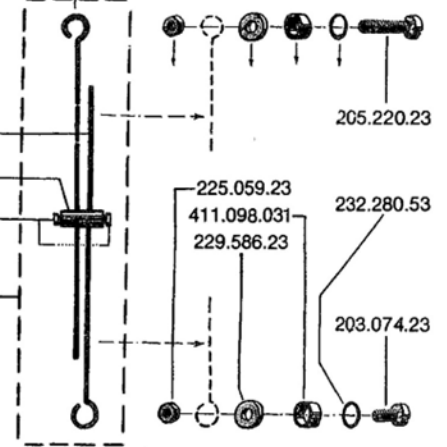

Kobold - Motor - electronic -

410.091.040	KNW44	220V	1/4 PS(HP)	n=4,500	410.040.030	∅ 40
410.096.040	KNW44	240V	1/4 PS(HP)	n=4,500	410.040.030	∅ 40
410.089.040	KNW44	110V	1/4 PS(HP)	n=4,500	410.040.030	∅ 40

Pouli:

410.082.030	8 x 5 x 475
305.124.080	8 x 5 x 800
305.030.030	8 x 5 x 830
305.027.030	8 x 5 x 850
305.122.080	8 x 5 x 900
305.029.030	8 x 5 x 1000
305.120.080	8 x 5 x 1115