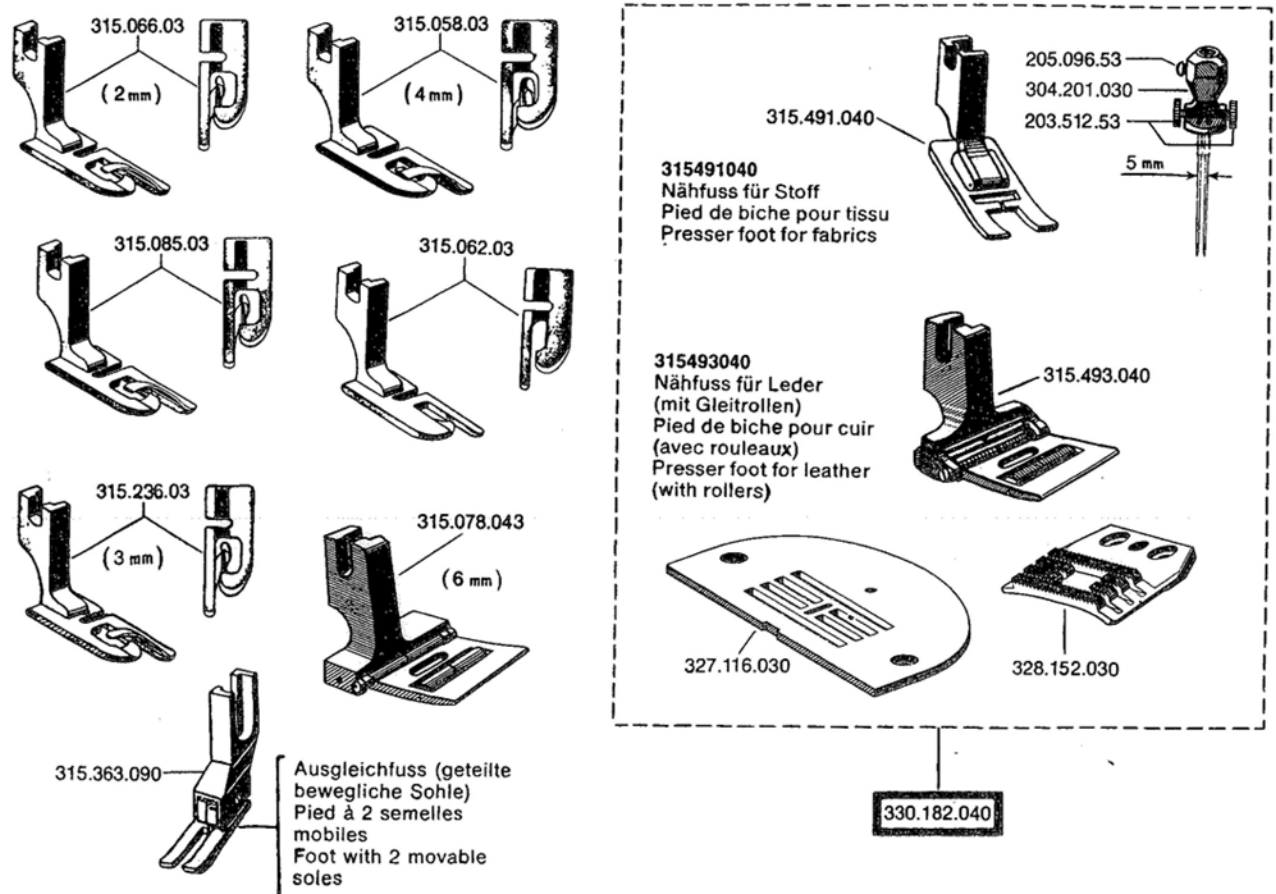

317.008.24

004.078.7000
(004-077-7000)

- 1.5 mm.....315.114.030
- 4.5 mm.....315.097.030
- 6.0 mm.....315.095.030
- 8.0 mm.....315.098.030

315401080
Säumer 5 mm
Pied ourleur 5 mm
Hemmer 5 mm

315402080
Säumer 6 mm
Pied ourleur 6 mm
Hemmer 6 mm