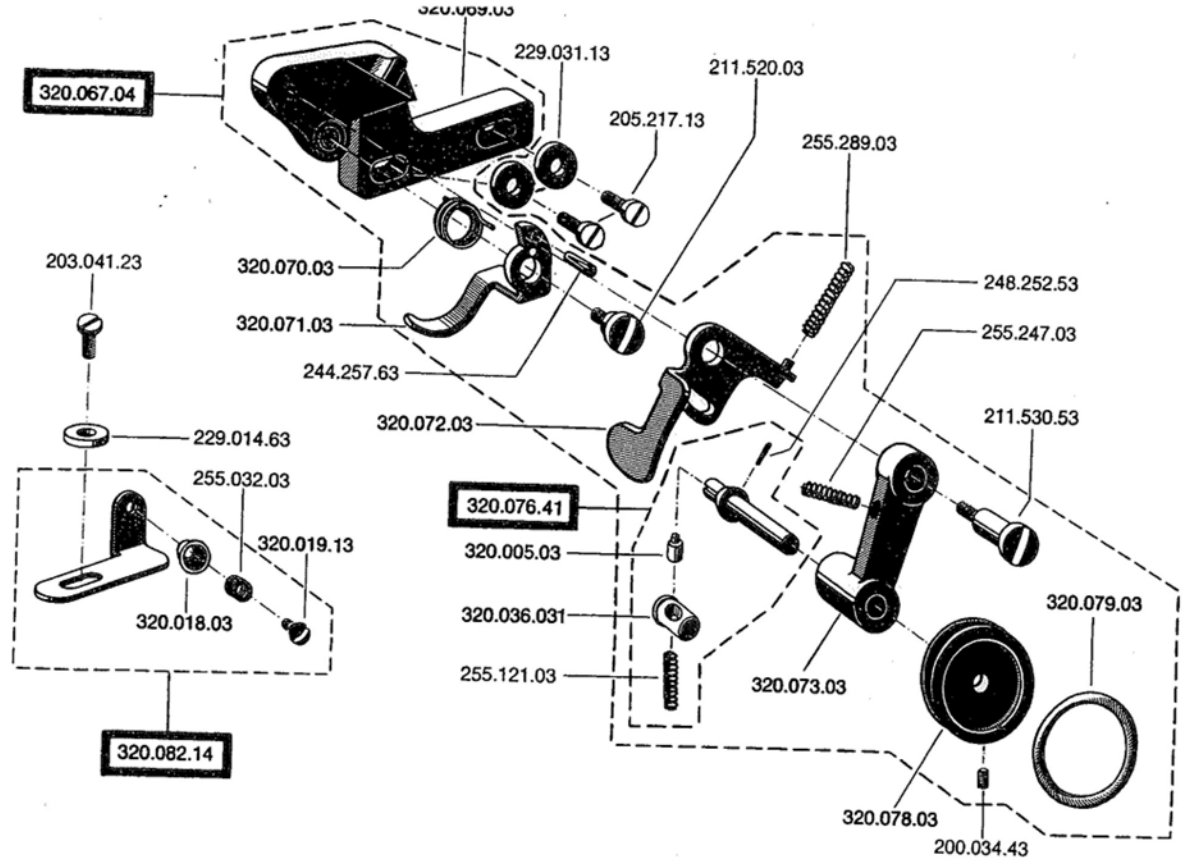

Teilekatalog * Catalogue de pièces détachées * Exploded view of spare parts

BERNINA

Klasse
Classe
Model

217

und Varianten
et variantes
and associated models

Mit diesem Teilekatalog werden alle früheren ungültig. — Cette nouvelle liste de pièces détachées remplace toutes les listes précédentes. — This new exploded view of spare parts replaces all previous editions.

317.008.24

004.078.7000
(004-077-7000)

- 1.5 mm.....315.114.030
- 4.5 mm.....315.097.030
- 6.0 mm.....315.095.030
- 8.0 mm.....315.098.030

315401080
Säumer 5 mm
Pied ourleur 5 mm
Hemmer 5 mm

315402080
Säumer 6 mm
Pied ourleur 6 mm
Hemmer 6 mm

Ersatz-Pouli:

- 410.037.030 ø 71
- 410.036.030 ø 75
- 410.035.030 ø 85

410.113.040

411.075.131

411.077.131

213.019.93

411.074.043

411.076.231