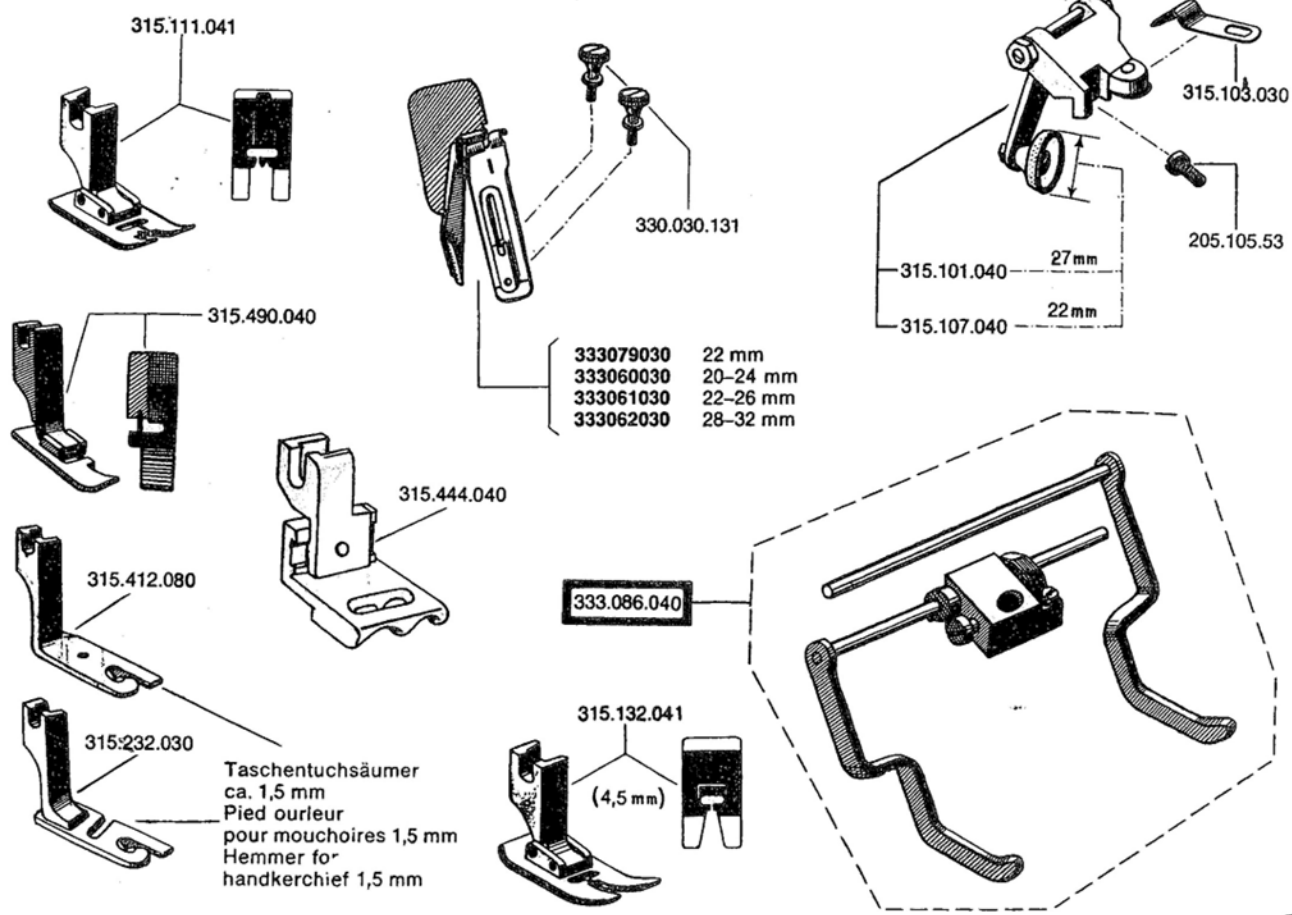

317.008.24

004.078.7000
(004-077-7000)

- 1.5 mm.....315.114.030
- 4.5 mm.....315.097.030
- 6.0 mm.....315.095.030
- 8.0 mm.....315.098.030

315401080
Säumer 5 mm
Pied ourleur 5 mm
Hemmer 5 mm

315402080
Säumer 6 mm
Pied ourleur 6 mm
Hemmer 6 mm