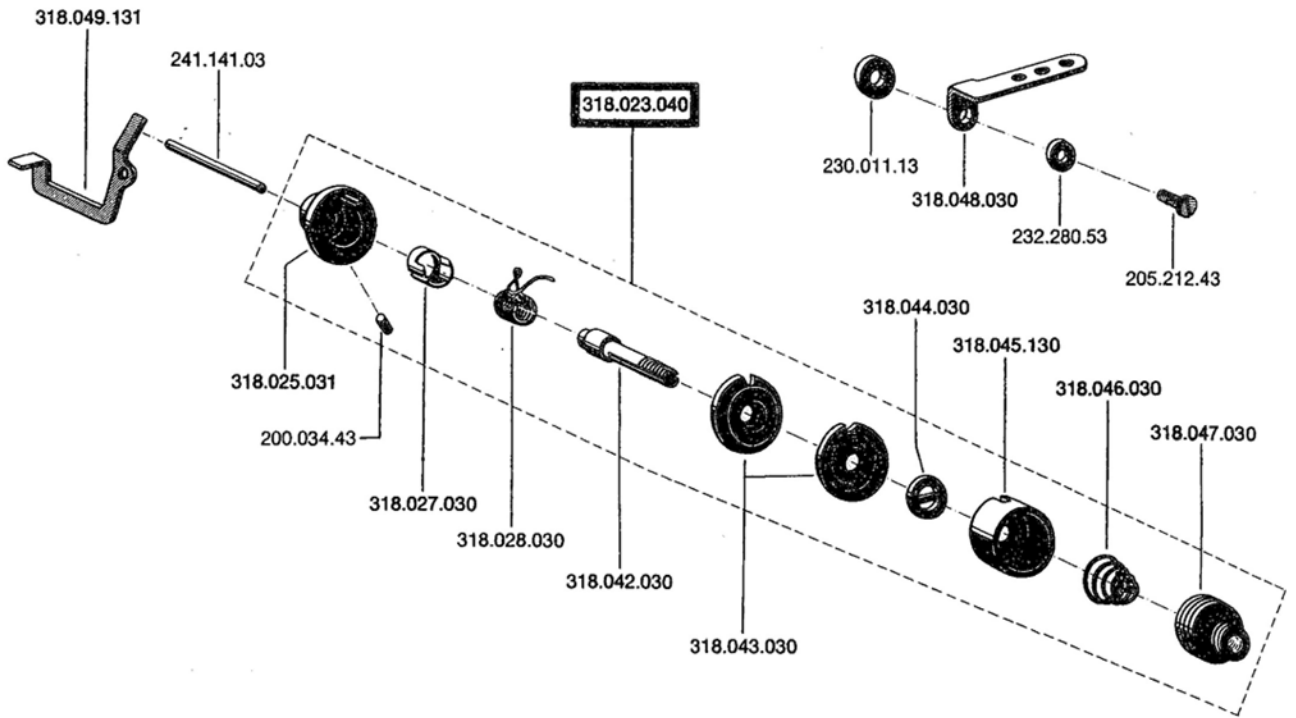

317.008.24

004.078.7000
(004-077-7000)

- 1.5 mm.....315.114.030
- 4.5 mm.....315.097.030
- 6.0 mm.....315.095.030
- 8.0 mm.....315.098.030

315401080
Säumer 5 mm
Pied ourleur 5 mm
Hemmer 5 mm

315402080
Säumer 6 mm
Pied ourleur 6 mm
Hemmer 6 mm

Ersatz-Pouli:

- 410.037.030 ø 71
- 410.036.030 ø 75
- 410.035.030 ø 85

410.113.040

411.075.131

411.077.131

213.019.93

411.074.043

411.076.231