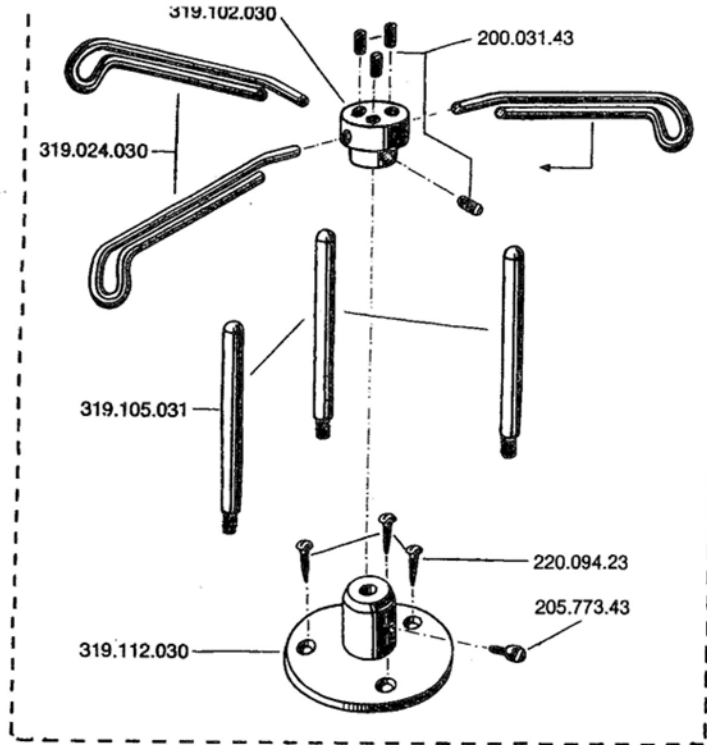

319.102.040