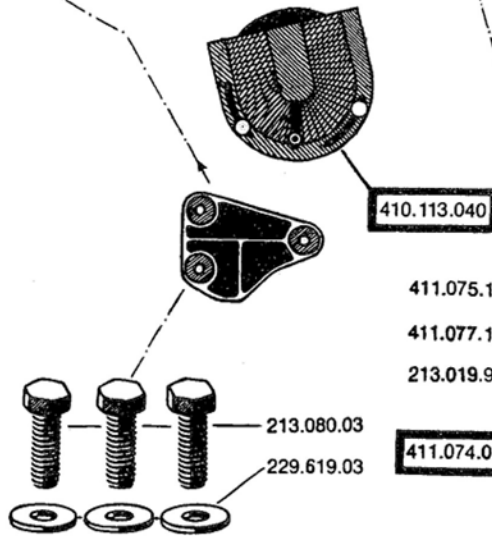

Pouli:

410.082.030	8 x 5 x 475
305.124.080	8 x 5 x 800
305.030.030	8 x 5 x 830
305.027.030	8 x 5 x 850
305.122.080	8 x 5 x 900
305.029.030	8 x 5 x 1000
305.120.080	8 x 5 x 1115

Kupplungs=Motor

Pouli:

- 410.116.030 FKK 6E22 220V 1/2 PS(HP) n=2,800 410.038.030 ø 63
- 410.117.030 FKK 6E22 380V 1/2 PS(HP) n=2,800 410.038.030 ø 63
- 410.118.030 FKK 6E22 230V 1/2 PS(HP) n=2,800 410.038.030 ø 63
- 410.119.030 FKK 6E22 110V 1/2 PS(HP) n=2,800 410.038.030 ø 63

Ersatz-Pouli:

- 410.037.030 ø 71
- 410.036.030 ø 75
- 410.035.030 ø 85

410.113.040

411.075.131

411.077.131

213.019.93

411.074.043

411.076.231