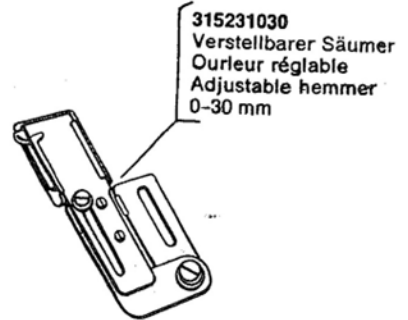

315403080
Säumer 7 mm
Pied ourleur 7 mm
Hemmer 7 mm